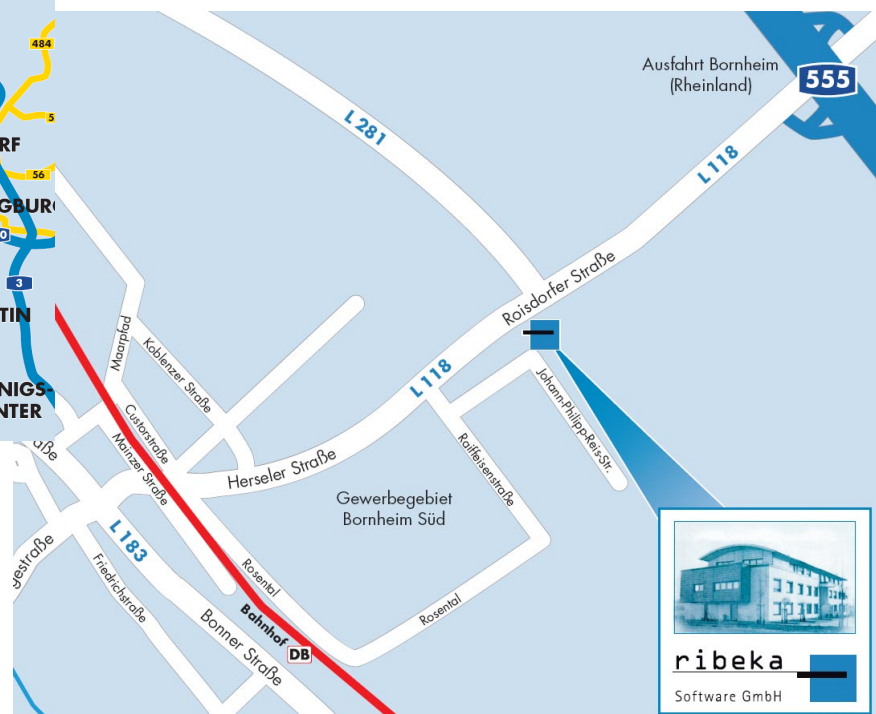

Herzlich willkommen!

Johann-Philipp-Reis-Str. 9
53332 Bornheim
Gewerbegebiet Bornheim Süd
Telefon: 0 22 22-990 600
Telefax: 0 22 22-990 601
E-mail: info@ribeka.com
www.ribeka.com

ribeka
Software GmbH