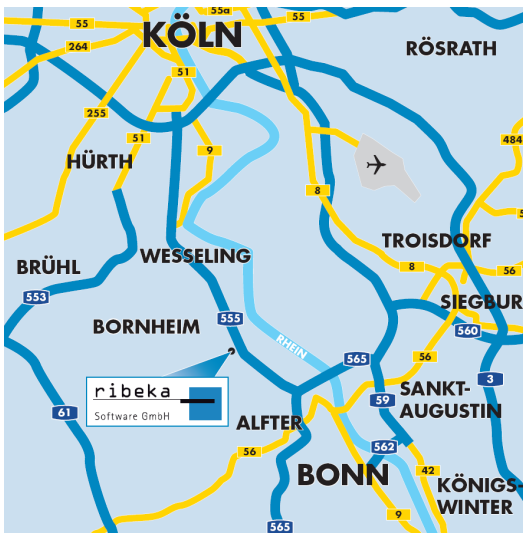

Ihr Weg zu uns!

über A555 aus Richtung Köln oder Bonn:

- Aus Köln oder Bonn über die A555 Ausfahrt Bornheim/Alfter Richtung Bornheim - Roisdorf
- Fahren Sie am Möbelhaus Porta vorbei und biegen 200m nach der nächsten Ampel links in die Raiffeisenstraße ein. Dann direkt wieder links in die in die Johann-Philipp-Reis-Straße. Nach ca. 200 m finden Sie uns in der Johann-Philipp-Reis-Straße 9, 2.OG.
- Bitte nutzen Sie unseren Parkplatz

über die A61 aus Richtung Köln oder Koblenz:

- Ausfahrt Swisttal-Heimerzheim Richtung Bornheim
- nach ca. 7 km bis Bornheim (Ampelanlage Tankstelle) und weiter geradeaus Richtung Autobahn A 555.
- nach ca. 3 km sehen Sie das Hinweisschild "Centralmarkt". Biegen Sie hier im Kreisverkehr nach rechts in die L 281 ein und befahren Sie diese bis zum Ende (Ampel vor Porta Möbelhaus)
- dort nach rechts in die Herseler Straße (L118) abbiegen
- nach ca. 200 Metern wieder links in die Raiffeisenstraße einbiegen
- Dann direkt wieder links in die in die Johann-Philipp-Reis-Straße. Nach ca. 200 m finden Sie uns in der Johann-Philipp-Reis-Straße 9, 2.OG.
- Bitte nutzen Sie unseren Parkplatz.

Mit der DB bis Bhf-Roisdorf

- Nehmen Sie ab Köln-HBF den Regionalexpress Richtung Bonn (15 Min.) bzw. ab Bonn HBF den Regionalexpress Richtung Köln bis Roisdorf Bhf (5 Min.).
- Über den hinteren Ausgang erreichen Sie unser Büro in 8 Min. Fußweg.