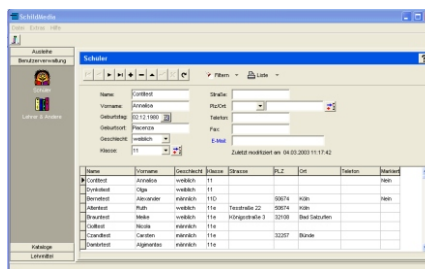

SchILD-NRW, das offizielle Schulverwaltungsprogramm des Kultusministeriums NRW hat jetzt ein Modul zur Medienverwaltung

- SchILD-Media verwaltet alle Medien (Bücher, Videos, Geräte etc.) Ihrer Schule.
- Neben der klassischen **Bibliotheksverwaltung** lässt sich mit SchILD-Media auch die Verwaltung der Lehrmittel nach dem **Lehrmittelfreiheitsgesetz** durchführen.
- SchILD-Media ist für die **Kooperation mit SchILD-NRW** ausgelegt, kann aber auch problemlos separat betrieben werden. Alle notwendigen Tabellen sind in der mitgelieferten Datenbank angelegt. Die Betriebsart kann frei eingestellt werden.

Umfangreiche **Katalogfunktionen** erleichtern die Datenerfassung und Ausleihe

- Übernehmen Sie Daten von Schülern, Lehrern und ganze Klassen **direkt aus SchILD-NRW**
- Optionaler Einsatz von **Bar-Codes inkl. Scanner**
- **Benutzerausweise**
- **Etikettendruck**
- **Professioneller Berichtsgenerator**
- **Listen**
- **Bedarfsermittlung**
- **Ausleihe-Rückgabe einzeln und klassenweise**
- **Mahnwesen**
- **Umfangreiche Rechercheoptionen**