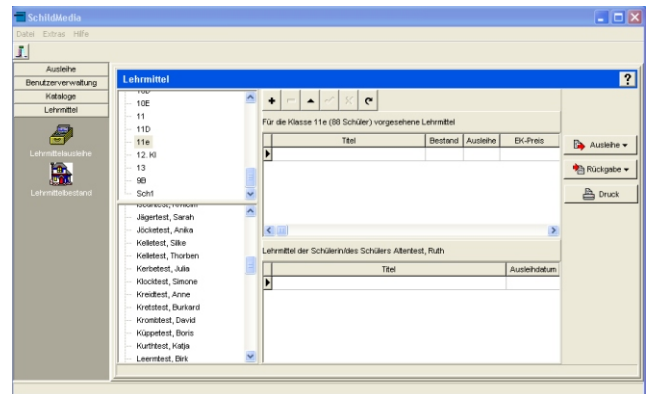

SchILD-NRW, das offizielle Schulverwaltungsprogramm des Kultusministeriums NRW hat jetzt ein Modul zur Medienverwaltung

- SchILD-Media verwaltet alle Medien (Bücher, Videos, Geräte etc.) Ihrer Schule.
- Neben der klassischen **Bibliotheksverwaltung** lässt sich mit SchILD-Media auch die Verwaltung der Lehrmittel nach dem **Lehrmittelfreiheitsgesetz** durchführen.
- SchILD-Media ist für die **Kooperation mit SchILD-NRW** ausgelegt, kann aber auch problemlos separat betrieben werden. Alle notwendigen Tabellen sind in der mitgelieferten Datenbank angelegt. Die Betriebsart kann frei eingestellt werden.

Umfangreiche **Katalogfunktionen** erleichtern die Datenerfassung und Ausleihe

- Übernehmen Sie Daten von Schülern, Lehrern und ganze Klassen **direkt aus SchILD-NRW**
- Optionaler Einsatz von **Bar-Codes inkl. Scanner**
- **Benutzerausweise**
- **Etikettendruck**
- **Professioneller Berichtsgenerator**
- **Listen**
- **Bedarfsermittlung**
- **Ausleihe-Rückgabe einzeln und klassenweise**
- **Mahnwesen**
- **Umfangreiche Rechercheoptionen**