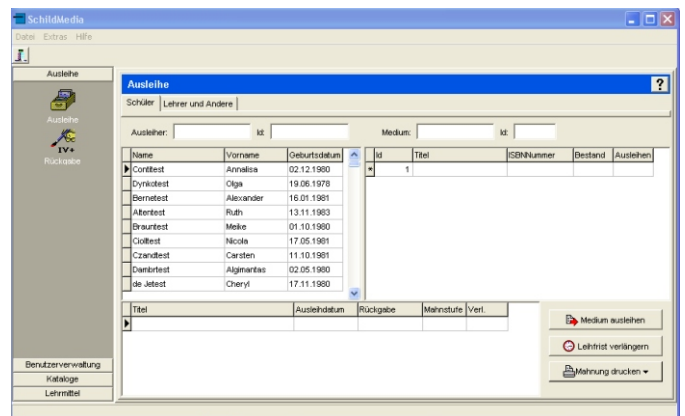

SchILD-NRW, das offizielle Schulverwaltungsprogramm des Kultusministeriums NRW hat jetzt ein Modul zur Medienverwaltung

- SchILD-Media verwaltet alle Medien (Bücher, Videos, Geräte etc.) Ihrer Schule.
- Neben der klassischen **Bibliotheksverwaltung** lässt sich mit SchILD-Media auch die Verwaltung der Lehrmittel nach dem **Lehrmittelfreiheitsgesetz** durchführen.
- SchILD-Media ist für die **Kooperation mit SchILD-NRW** ausgelegt, kann aber auch problemlos separat betrieben werden. Alle notwendigen Tabellen sind in der mitgelieferten Datenbank angelegt. Die Betriebsart kann frei eingestellt werden.

Umfangreiche **Katalogfunktionen** erleichtern die Datenerfassung und Ausleihe

- Übernehmen Sie Daten von Schülern, Lehrern und ganze Klassen **direkt aus SchILD-NRW**
- Optionaler Einsatz von **Bar-Codes inkl. Scanner**
- **Benutzerausweise**
- **Etikettendruck**
- **Professioneller Berichtsgenerator**
- **Listen**
- **Bedarfsermittlung**
- **Ausleihe-Rückgabe einzeln und klassenweise**
- **Mahnwesen**
- **Umfangreiche Rechercheoptionen**